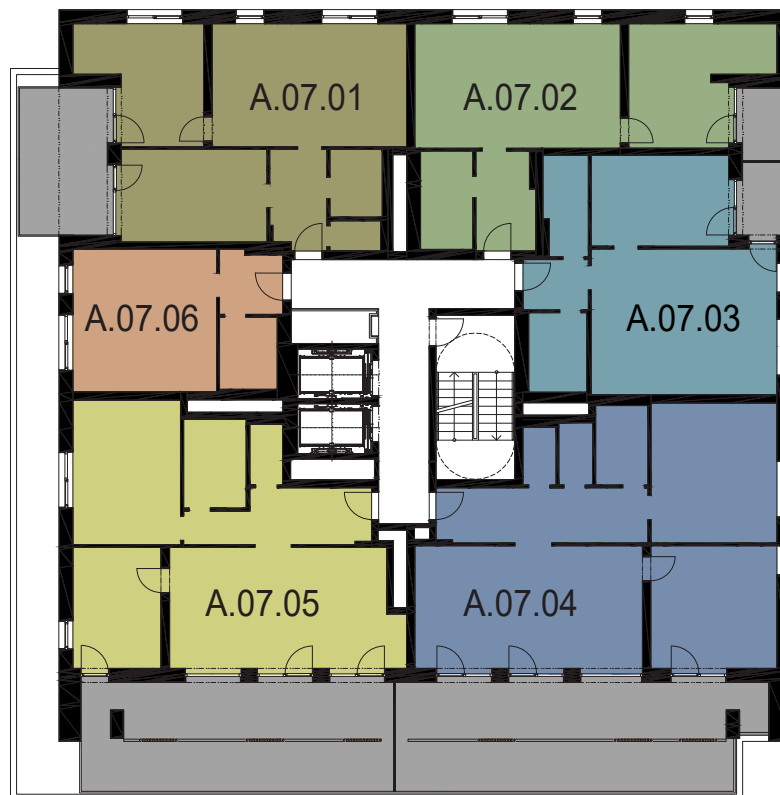

VÝHLEDY ROKYTKA

SITUACE

ŘEZ

Tento plán je pouze ilustrační. Vyobrazené zařízení interiéru v plánech bytů (kuchyňské linky, nábytek, květiny apod.) není předmětem dodávky. Developer si vyhrazuje právo na změnu.

VĚŽ A

A.07.01	m ²
3+KK	67,5
PLOCHA BYTU DLE NV č. 366/2013	70,6
TERASA	14,9
A.07.02	m ²
2+KK	56,6
PLOCHA BYTU DLE NV č. 366/2013	59,5
TERASA	3,5
A.07.03	m ²
2+KK	57,4
PLOCHA BYTU DLE NV č. 366/2013	59,8
TERASA	3,7
A.07.04	m ²
3+KK	90,1
PLOCHA BYTU DLE NV č. 366/2013	93,8
TERASA	43,3
A.07.05	m ²
3+KK	78,4
PLOCHA BYTU DLE NV č. 366/2013	81,7
TERASA	38,0
A.07.06	m ²
1+KK	31,3
PLOCHA BYTU DLE NV č. 366/2013	32,8